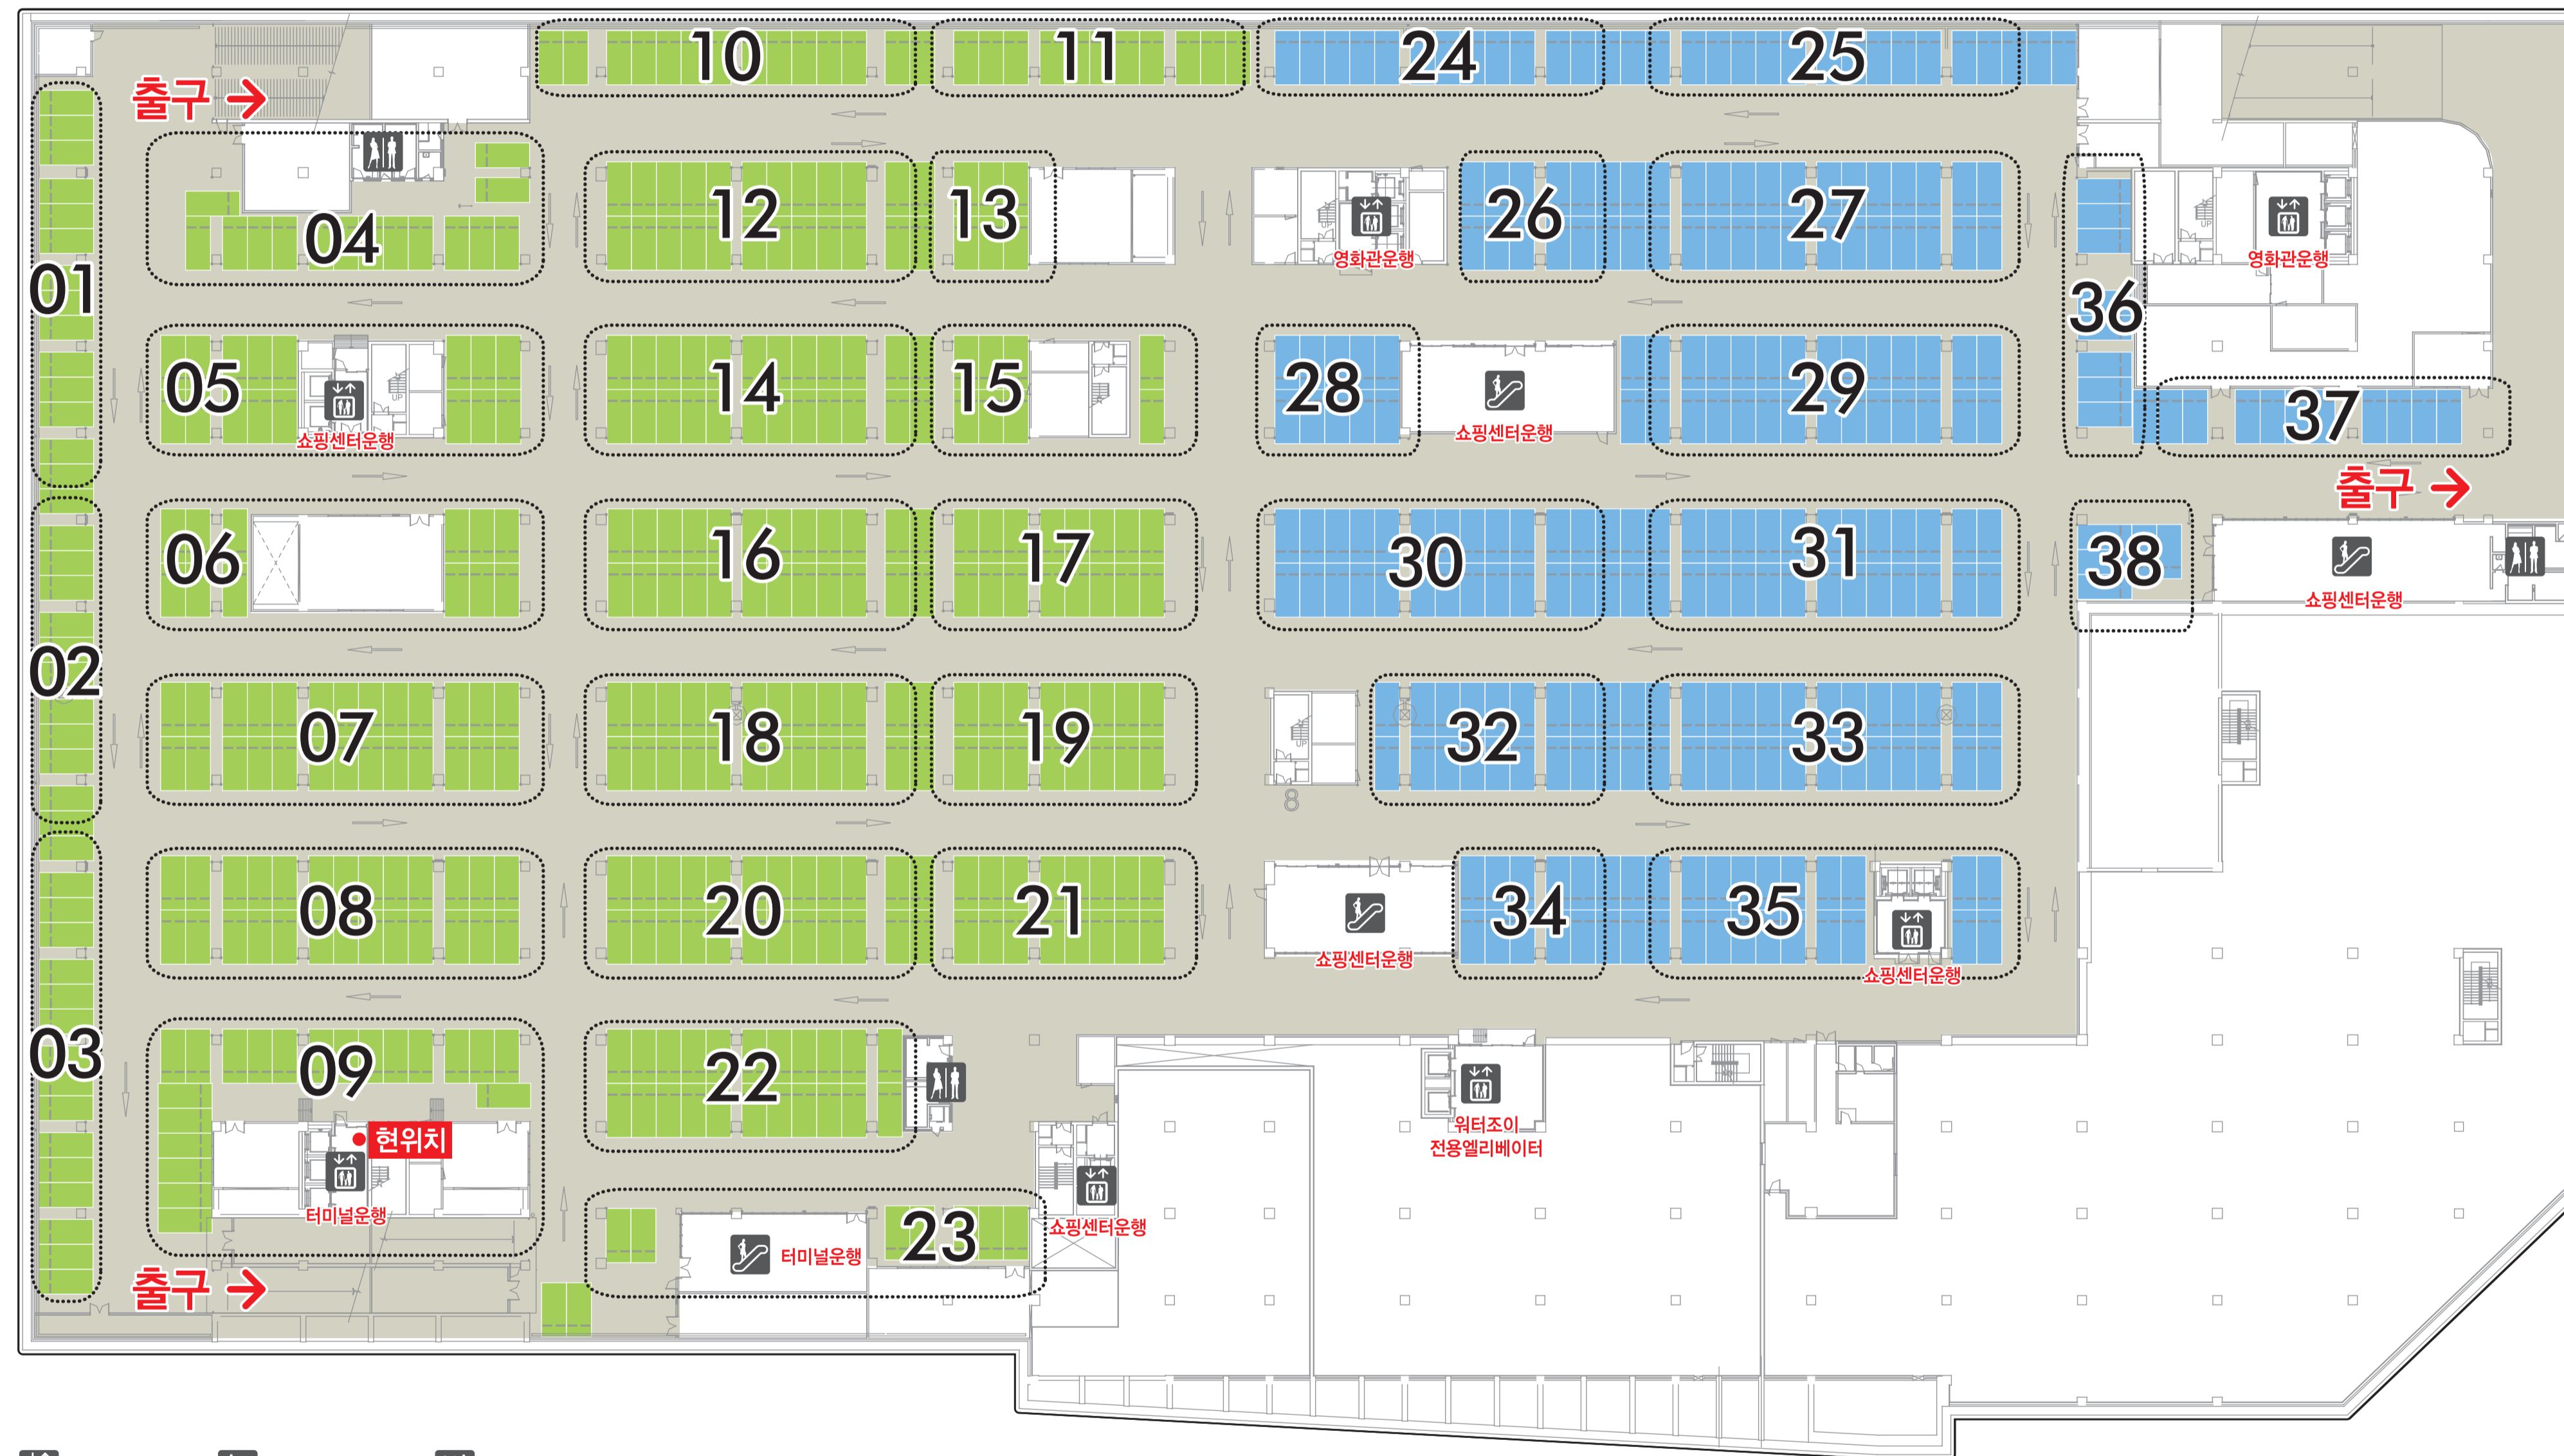

SOPCOONG 주차장이용안내

B3

엘리베이터 에스컬레이터 화장실